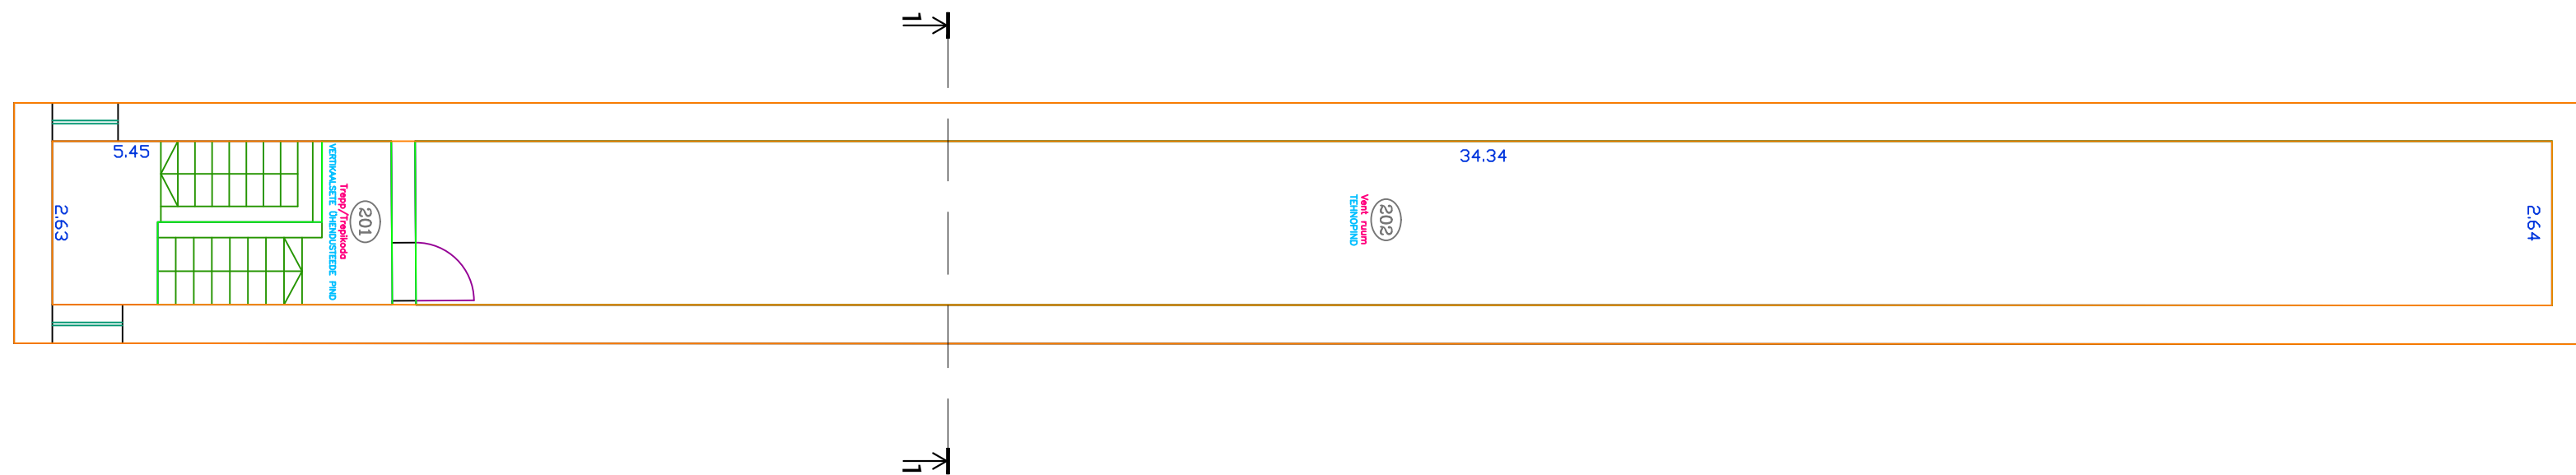

2 KORRUSE PLAAN

S18/09	JÄRVA MAAKOND TURI VALD SÄREVERE ALEVIK AIA TN 1		2018		
			M = 1 : 100		
Möödistaja	Martin Sirk	2 korruse plaan			
Joonestaja	Kiira Bõtskova				
Instrument	Faro Focus X330	Joonise nr. 04			
MTR EG10570307-0001	Litsentsid: 546 MA-k, 411 MA	Leht	1	Lehti	1