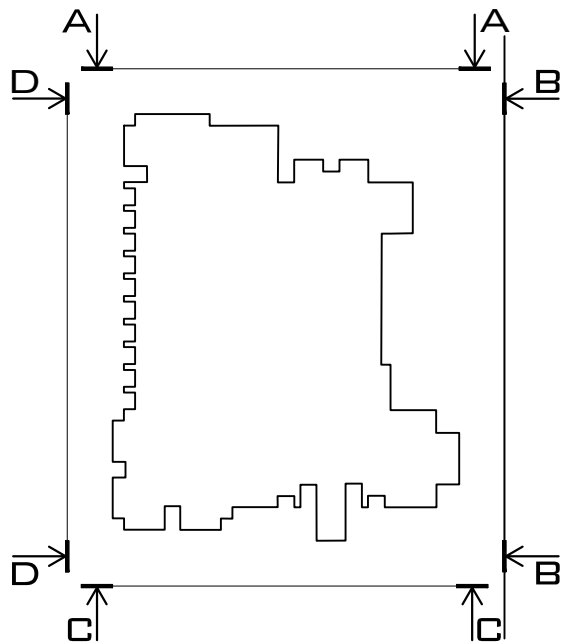

VAADE C - C

VAADETE SKHEEM

S18/09	JÄRVA MAAKOND TÜRI VALD SÄREVERE ALEVIK AIA TN 1	2018		 telefon 6718 530 hades@hades.ee www.hades.ee	
		M = 1 : 200			
Mõõdistaja	Martin Sirk	Vaade C-C		 EST83713A	
Joonestaja	Maria Kaljadina	Joonise nr. 07			
Instrument	Faro Focus X330	Leht	1	Lehti	1
MTR EG10570307-0001		Litsentsid: 546 MA-k, 411 MA			